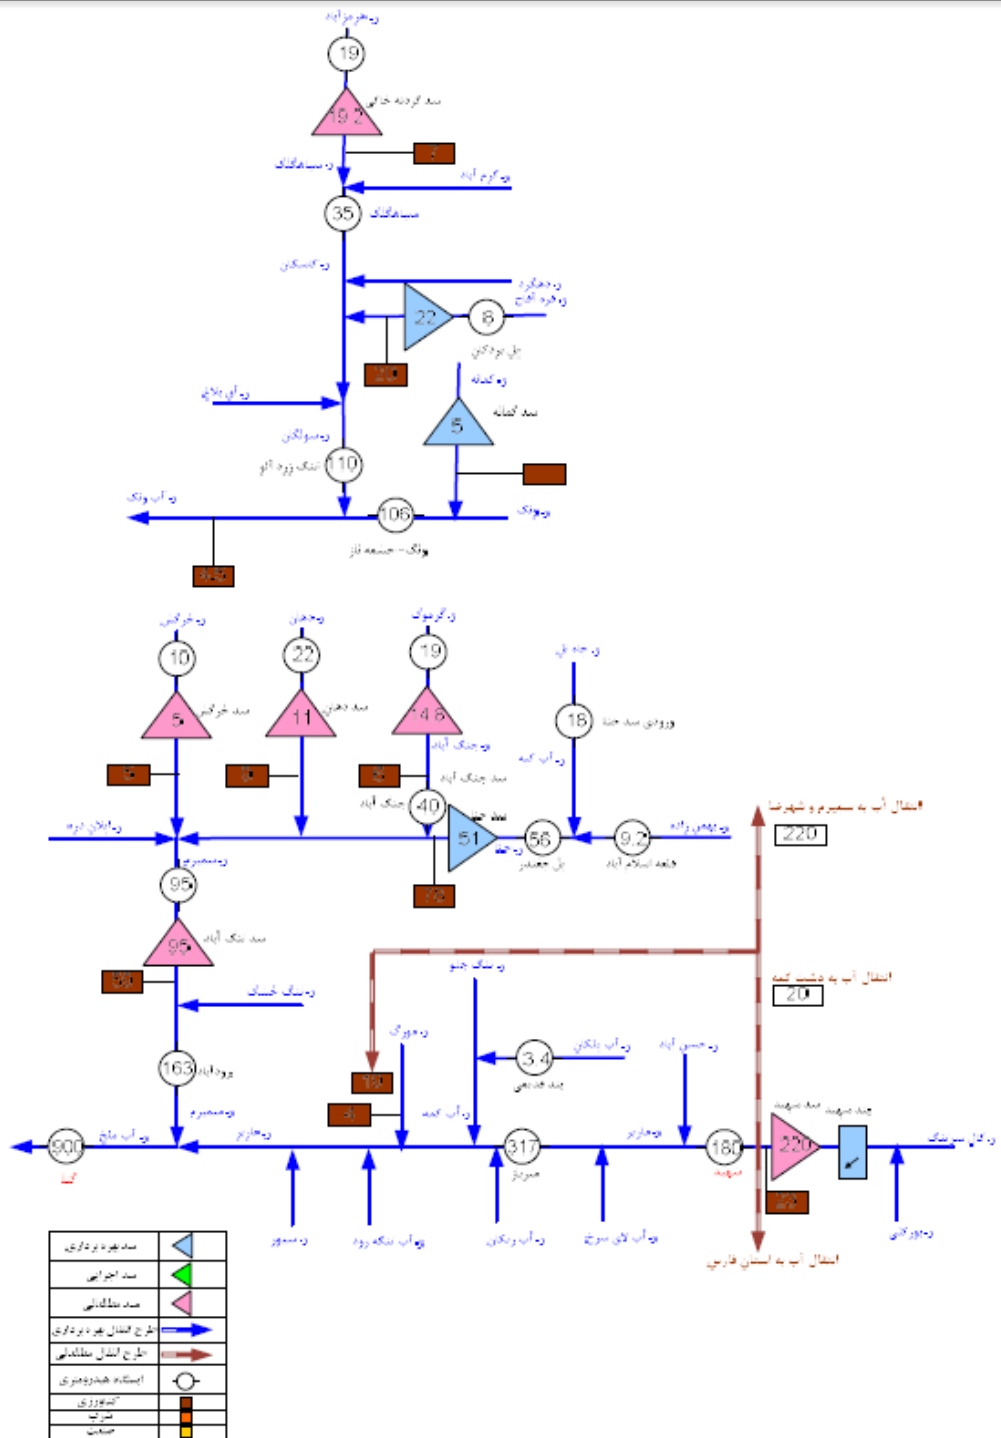

شکل ۵. رودخانه‌های کارون در قسمت جنوبی استان اصفهان