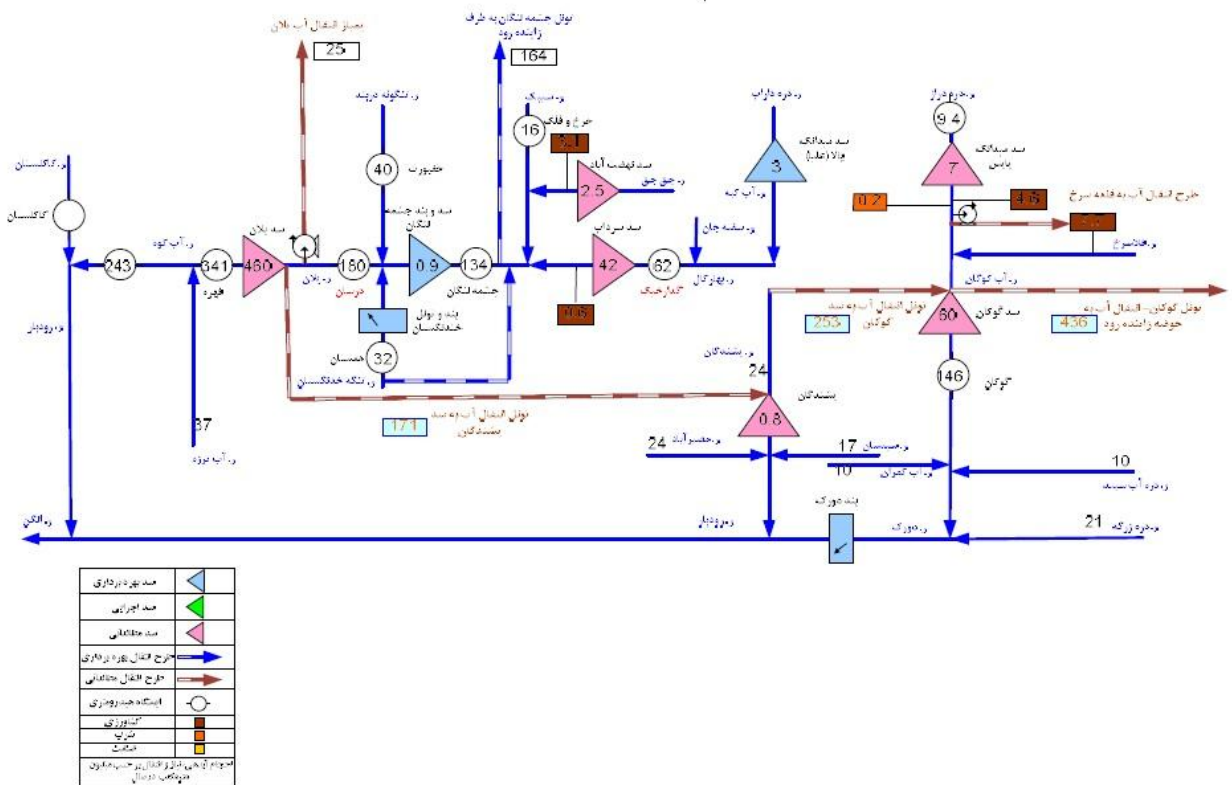

شکل ۴. رودخانه‌های کارون در قسمت غربی استان اصفهان

در بخش جنوبی استان، رودخانه ماربر که از سرشاخه های رود کارون بوده پس از تشکیل در ارتفاعات جنوبی استان اصفهان و پیوستن رودخانه سمیرم به آن، در شمال شرقی استان کهگیلویه و بویراحمد به رودخانه خرسان می پیوندد. دیگر رودخانه مهم این بخش استان رودخانه قره آقچ بوده که با پیوستن به رودخانه سولکان در جنوب شرقی استان چهارمحال و بختیاری به آب ونک از سرشاخه های کارون می پیوندد.

رودخانه ماربر: یکی از سه شاخه مهم رودخانه خرسان بوده که در بخشهای جنوبی شهرستان سمیرم واقع گردیده است. آبهای دامنه‌های شمالی رشته ارتفاعات مرتفع دینار(دنا) را جمع‌آوری نموده و به رودخانه خرسان و سپس کارون می‌رساند. شاخه‌های اولیه این رودخانه پس از سرچشمه گرفتن از قله دینار کوه، در جنوب روستای شهید به هم پیوسته و آن را به وجود می‌آورند. رودخانه ماربر پس از اتصال شاخه‌های پرآب اولیه آن در جهت شمال باختری روانه می‌گردد. از دامنه‌های شمالی رشته دینار کوه می‌گذرد و آب‌های فراوان این ارتفاعات را جمع‌آوری می‌نماید و در نهایت با رودخانه سمیرم تلاقی نموده و رودخانه خرسان را تشکیل می‌دهد. طول رودخانه ماربر 75 کیلومتر بوده و حوضه آبریز آن در حدود 4000 کیلومترمربع وسعت دارد، این حوضه کوهستانی و دارای آب دائمی است.