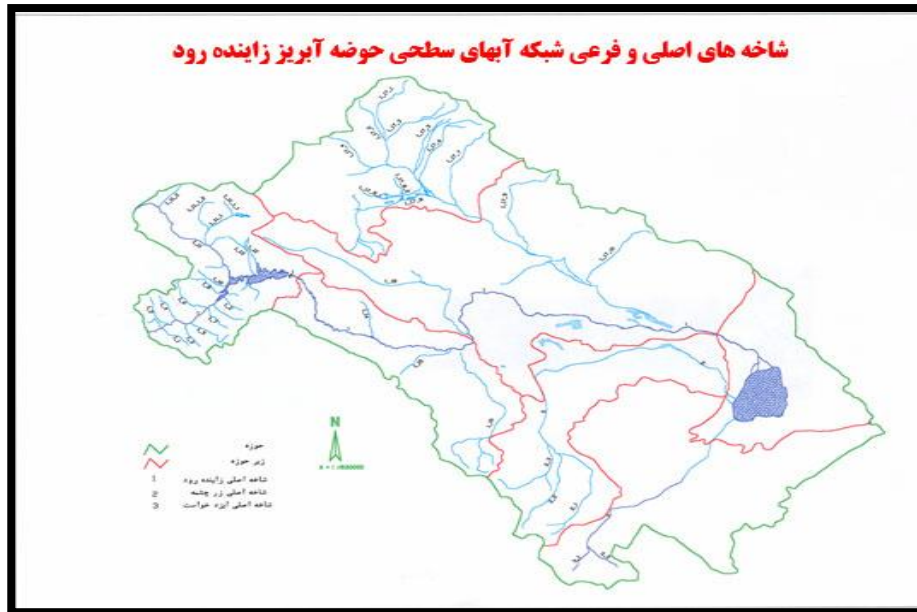

## مقدمه:

تعداد کل حوضه‌های آبریز درجه ۳ (محدوده‌های مطالعاتی) که داخل استان اصفهان قرار دارند و یا مرز سیاسی استان آن‌ها را قطع می‌کند ۶۰ محدوده می‌باشد. در این بین ۳۵ محدوده تحت پوشش سازمان آب منطقه‌ای اصفهان قرار دارند که حدود ۹۱ درصد از وسعت استان اصفهان را در بر می‌گیرند.

تعداد ۲۳ شهرستان در استان اصفهان واقع شده است که بخش‌هایی از ۲۰ شهرستان استان در حوضه گاوخونی و بخش‌هایی از ۹ شهرستان در حوضه دریاچه نمک قرار گرفته است. در حوضه‌های کارون، کویر سیاهکوه، کویر مرکزی، کویر ابرقو و مهارلو- بختگان به ترتیب بخش‌هایی از ۸، ۸، ۵، ۱ و ۱ شهرستان از استان اصفهان قرار دارد.

تمرکز جمعیت استان اصفهان واقع در حوضه‌های گاوخونی، دریاچه نمک، کویر سیاهکوه، کارون و کویر مرکزی با ۸۳/۷، ۱۱/۴، ۲/۷، ۱/۸ و ۰/۴ درصد است.

زاینده‌رود به عنوان بزرگترین رودخانه مرکزی در استان اصفهان است که تأمین کننده اصلی منابع آب سطحی و زیرزمینی استان به شمار می‌آید. این رودخانه به عنوان رگ حیاتی استان پس از دریافت جریان رودخانه پلاسجان به سد زاینده‌رود ریخته و با دریافت جریان رودخانه‌های دیگری از جمله شور دهاقان، مرغاب و دستکن پس از مشروب نمودن دشت‌ها و اراضی کشاورزی در شهرستان‌های چادگان، نجف‌آباد، لنجان، مبارکه، خمینی‌شهر و اصفهان به تالاب گاوخونی منتهی می‌شود.

رودخانه‌های آب گوکان، وهرگان (چشمه لنگان)، آب میدانک، ماربر از سرشاخه‌های رود کارون، حنا (سمیرم) قره‌آقچ و گاپایگان (قمرود) از دیگر رودخانه‌های جاری استان هستند.

شکل ۱. شاخه های اصلی حوضه آبریز زاینده‌رود