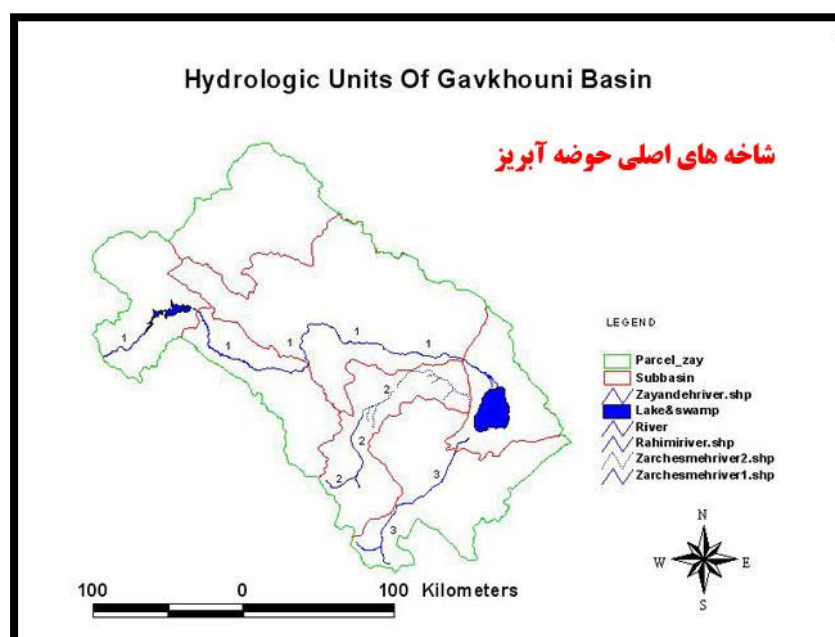

## مقدمه:

تعداد کل حوضه‌های آبریز درجه ۳ (محدوده‌های مطالعاتی) که داخل استان اصفهان قرار دارند و یا مرز سیاسی استان آن‌ها را قطع می‌کند ۶۰ محدوده می‌باشد. در این بین ۳۵ محدوده تحت پوشش سازمان آب منطقه‌ای اصفهان قرار دارند که حدود ۹۱ درصد از وسعت استان اصفهان را در بر می‌گیرند.

تعداد ۲۳ شهرستان در استان اصفهان واقع شده است که بخش‌هایی از ۲۰ شهرستان استان در حوضه گاوخونی و بخش‌هایی از ۹ شهرستان در حوضه دریاچه نمک قرار گرفته است. در حوضه‌های کارون، کویر سیاهکوه، کویر مرکزی، کویر ابرقو و مهارلو- بختگان به ترتیب بخش‌هایی از ۸، ۸، ۵، ۱ و ۱ شهرستان از استان اصفهان قرار دارد.

تمرکز جمعیت استان اصفهان واقع در حوضه‌های گاوخونی، دریاچه نمک، کویر سیاهکوه، کارون و کویر مرکزی با ۸۳/۷، ۱۱/۴، ۲/۷، ۱/۸ و ۰/۴ درصد است.

زاینده‌رود به عنوان بزرگترین رودخانه مرکزی در استان اصفهان است که تأمین کننده اصلی منابع آب سطحی و زیرزمینی استان به شمار می‌آید. این رودخانه به عنوان رگ حیاتی استان پس از دریافت جریان رودخانه پلاسجان به سد زاینده‌رود ریخته و با دریافت جریان رودخانه‌های دیگری از جمله شور دهاقان، مرغاب و دستکن پس از مشروب نمودن دشت‌ها و اراضی کشاورزی در شهرستان‌های چادگان، نجف‌آباد، لنجان، مبارکه، خمینی‌شهر و اصفهان به تالاب گاوخونی منتهی می‌شود.

رودخانه‌های آب گوکان، وهرگان (چشمه لنگان)، آب میدانک، ماربر از سرشاخه‌های رود کارون، حنا (سمیرم) قره‌آقچ و گاپایگان (قمرود) از دیگر رودخانه‌های جاری استان هستند.

شکل ۱. شاخه های اصلی حوضه آبریز زاینده‌رود